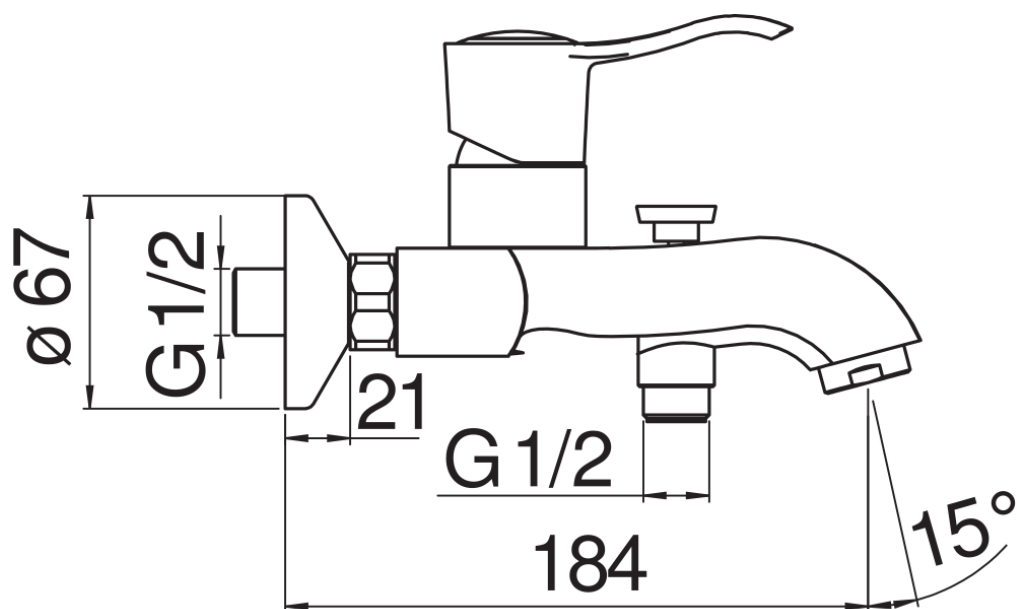

SPECIFICHE

Monocomando esterno

Chrome

Aeratore anticalcare M 28 x 1

Deviatore con ritorno automatico

Uscita ø 1/2"

Limitatore di portata con freno al 50%

Imballo: 16,5 x 21,5 x 17,1 cm / 0,00607 m³ / 2,15 kg

CERTIFICAZIONI

DIAGRAMMA DI PORTATA: ACQUA CALDA/FREDDA

DIAGRAMMA DI PORTATA: ACQUA MISCELATA