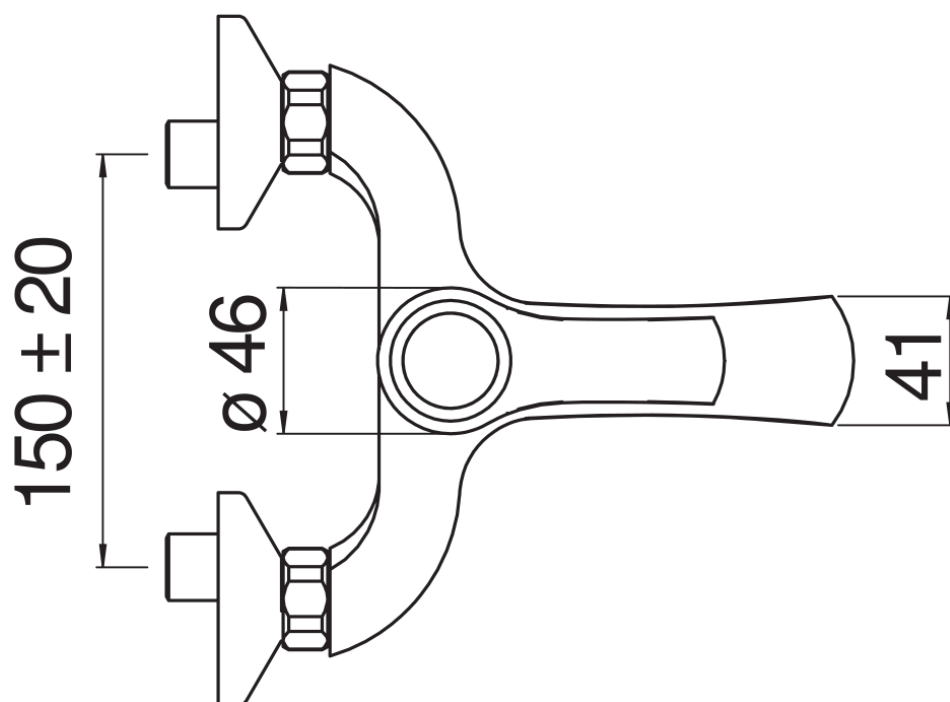

SPECIFICHE

Monocomando esterno

Chrome

Aeratore anticalcare M 28 x 1

Deviatore con ritorno automatico

Uscita ø 1/2"

Limitatore di portata con freno al 50%

Imballo: 16,5 x 21,5 x 17,1 cm / 0,00607 m³ / 2,15 kg

CERTIFICAZIONI

DIAGRAMMA DI PORTATA: ACQUA CALDA/FREDDA

DIAGRAMMA DI PORTATA: ACQUA MISCELATA