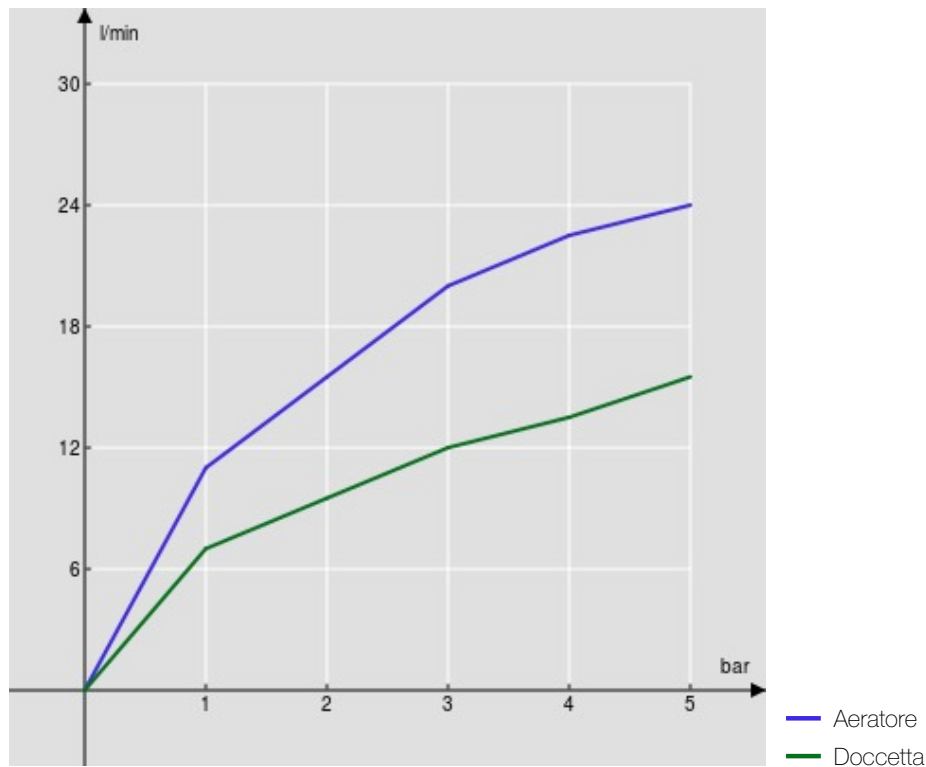

SPECIFICHE

Monocomando esterno

Chrome

Aeratore anticalcare M 28 x 1

Deviatore con ritorno automatico

Uscita ø 1/2"

Limitatore di portata con freno al 50%

Imballo: 16,5 x 21,5 x 17,1 cm / 0,00607 m³ / 2,15 kg

CERTIFICAZIONI

DIAGRAMMA DI PORTATA: ACQUA CALDA/FREDDA

DIAGRAMMA DI PORTATA: ACQUA MISCELATA